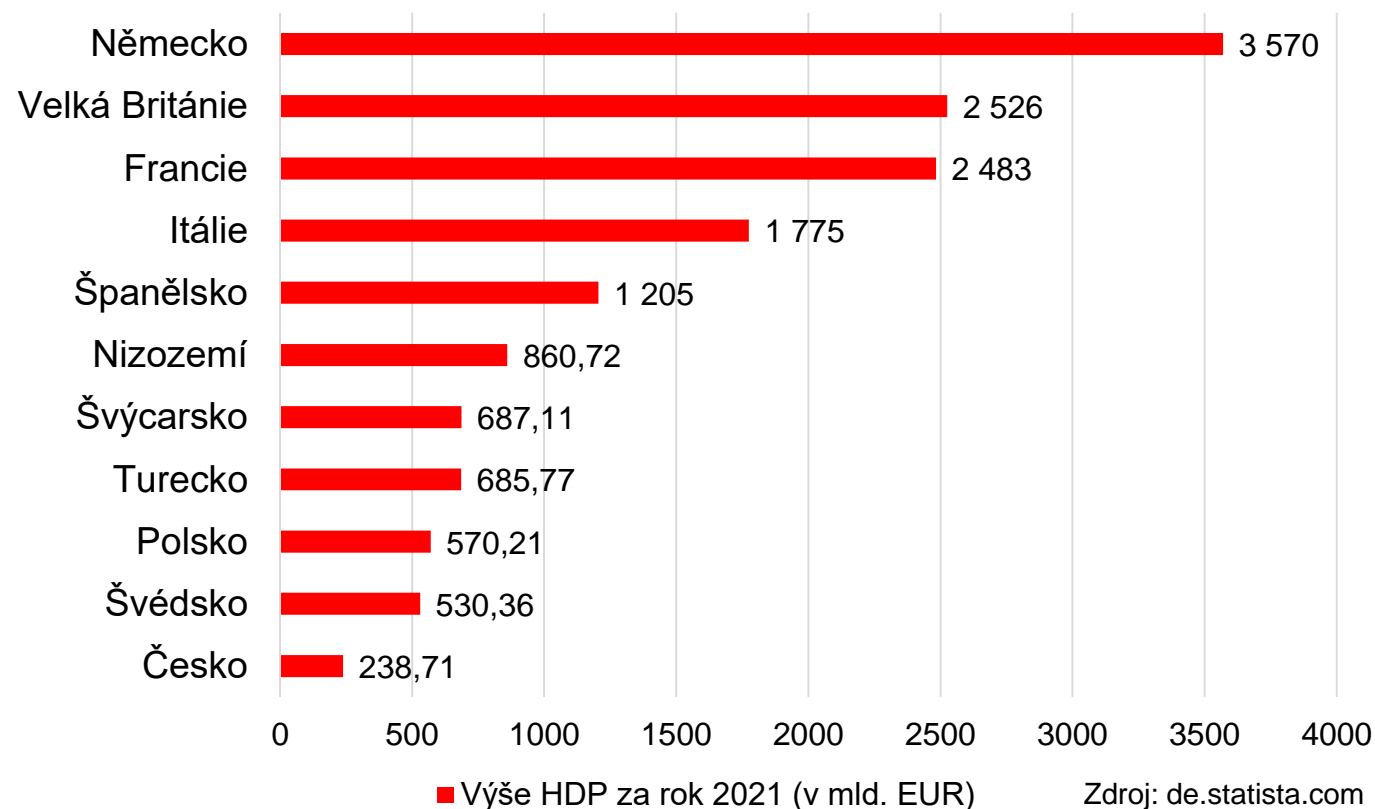

# Kam Německo směřuje?

- Vize spolkové vlády
  - Podpora digitálních inovací a rozvoje ▶ např. digitalizace veřejné správy
  - Průmysl 4.0 ▶ podpora potenciálu a výzkumu
  - Politika udržitelnosti a ochrana klimatu ▶ ekonomický vývoj a ekologická zodpovědnost
  - Doprava ▶ investice do modernizace a rozšíření infrastruktury
  - Elektromobilita a automobilův ▶ vedoucí postavení Německa na trhu

# Proč Německo?

- Nejsilnější ekonomika Evropy (2021)
- 4. nejsilnější ekonomika světa (2021)
- Stabilní a rozmanitý trh
- Vysoká kredibilita - „Made in Germany“

**Made in Germany**

## Výše evropského HDP za rok 2021