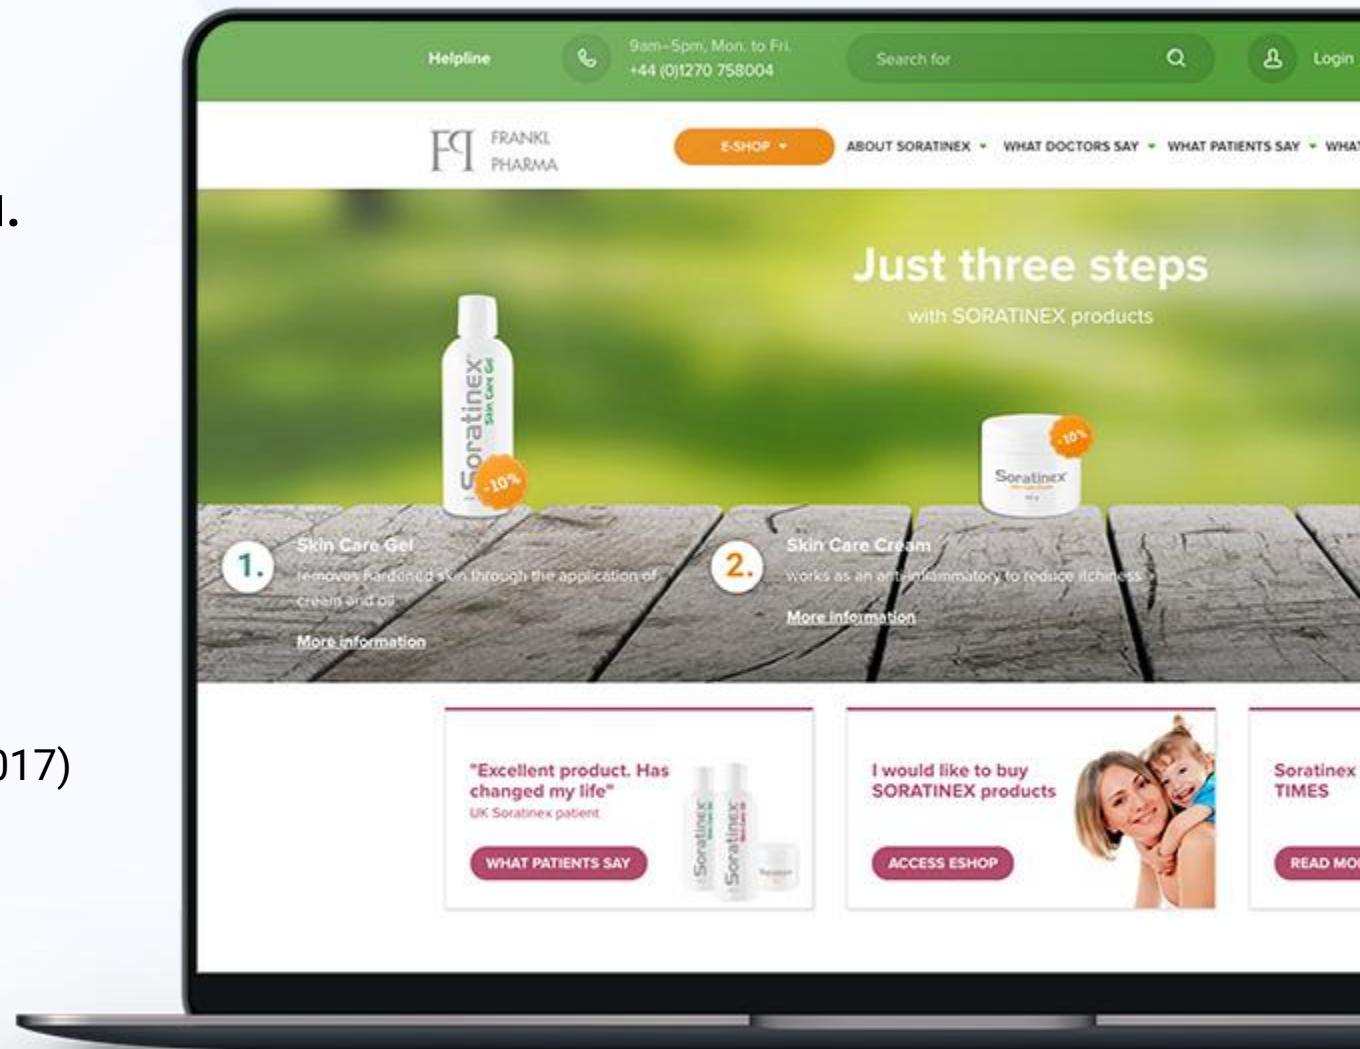

Frankl Pharma

Globální distributor přípravků na lupénku.

- značky Dr. Michaels, Psoratinex, Soratinex
- spuštění e-shopu v UK
  (první den **250 000 Kč**, první 3 měsíce **3,3 mil. Kč**)
- Nárůst obrátu o **383 %** (Vánoce 2016 vs. Vánoce 2017)

Hlavní požadavky:

4 propojené e-shopy s lokalizací platebních a dopravních metod