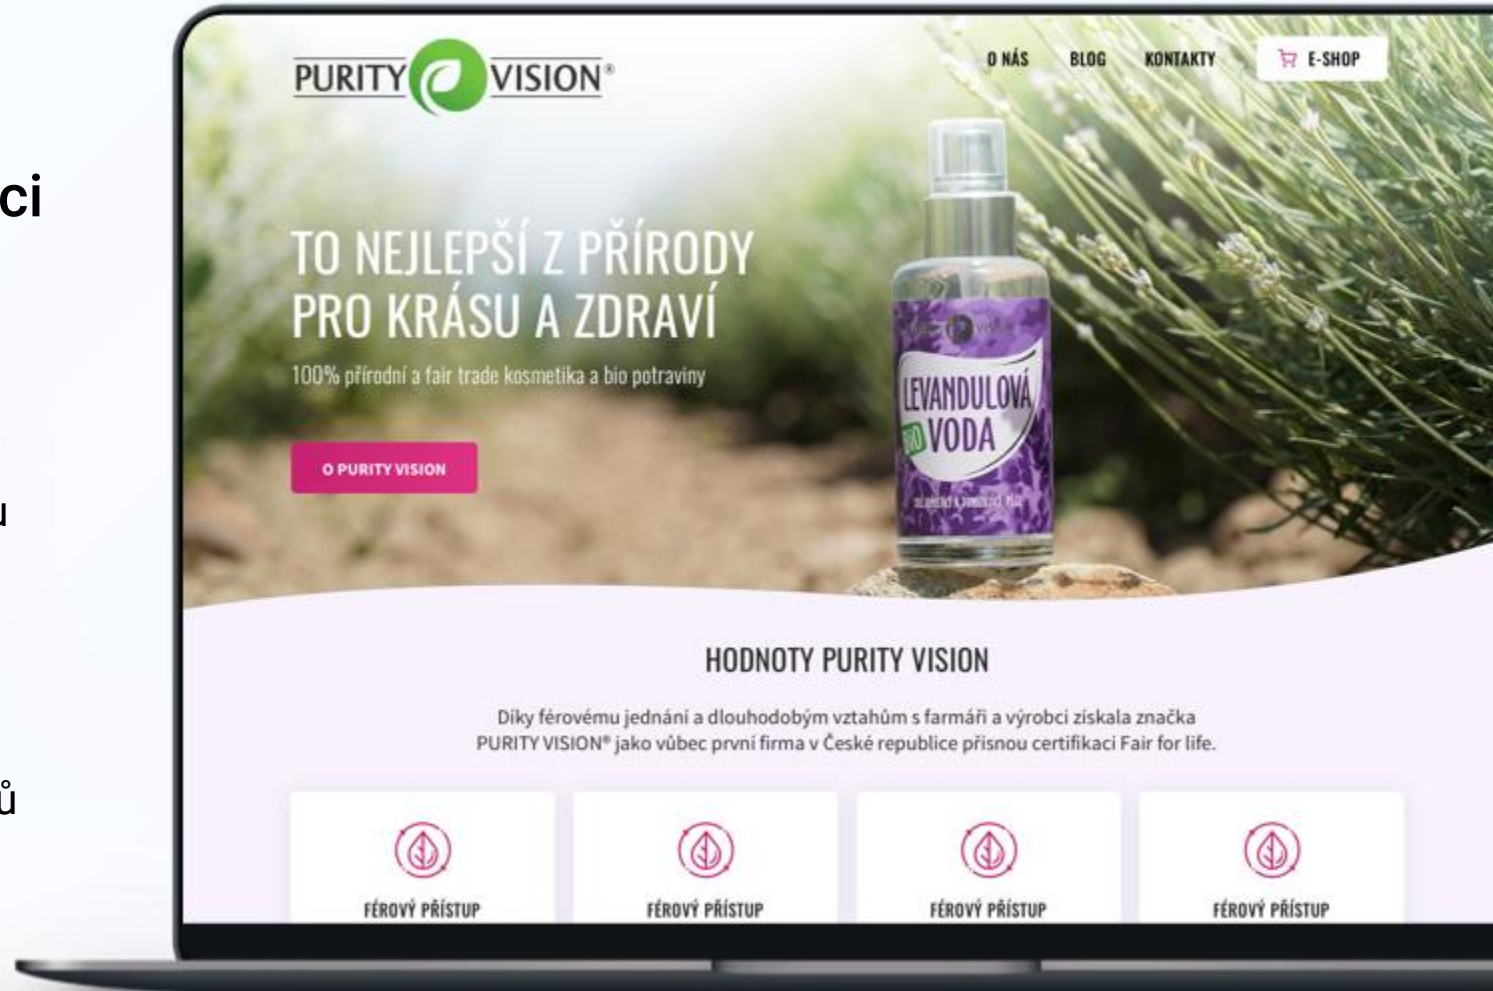

## Kosmetika vyrobená z nejkvalitnějších přírodních surovin

- Plnohodnotné napojení na Money S5 umožňující plnou administraci e-shopu z jednoho místa
- Širokoúhlé bannery na hlavní stránce
- Bannery lze vkládat zvlášť na desktop a mobil dle kategorie
- Pokročilé možnosti komunikace se zákazníky skrze notifikační lišty

# Purity Vision

Jako první česká firma má certifikaci  
“Fair for life”

- Designová vstupní stránka e-shopu, kde jsou vyzdviženy klíčové hodnoty firmy
- Pokročilý blok umožňující zákazníkům nakupovat produkty přímo z článků
- Automatické propisování certifikací produktů včetně filtrací v kategoriích