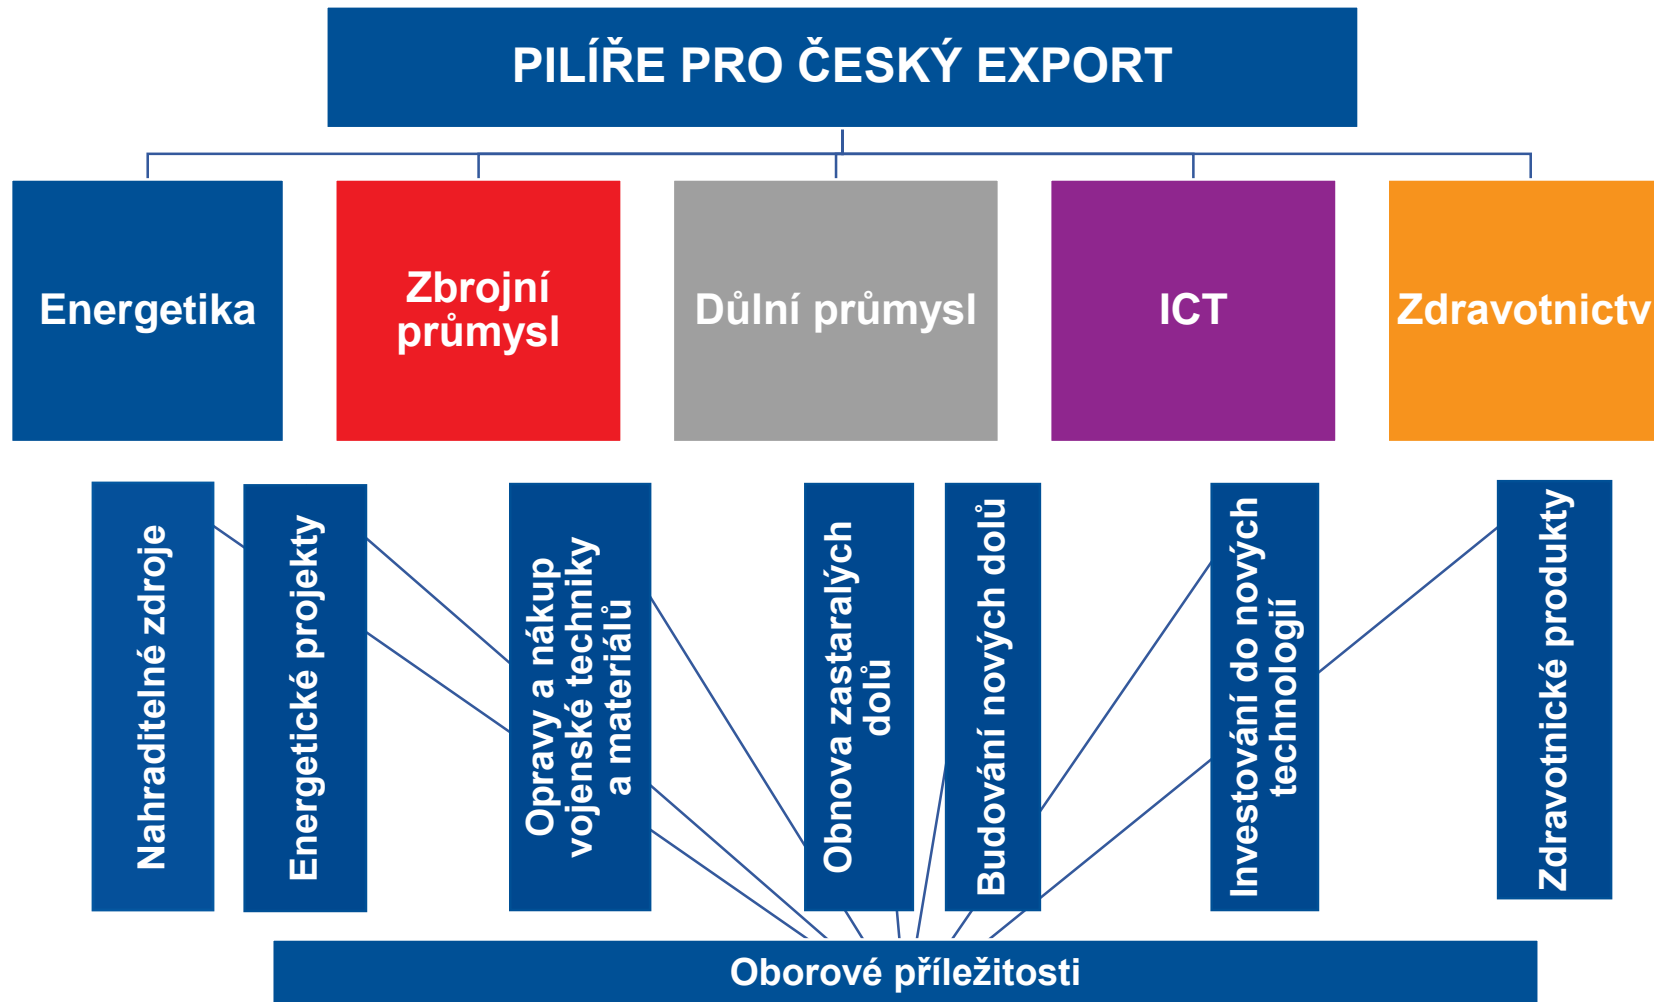

- Jihoafrická republika je branou do subsaharské Afriky, a proto je exportně velmi důležitou zemí
- Ekonomická stabilita
- Dlouhodobě dobré vztahy s ČR
- Vysoce zaměřený na poměr kvalita/cena

Oborové příležitosti